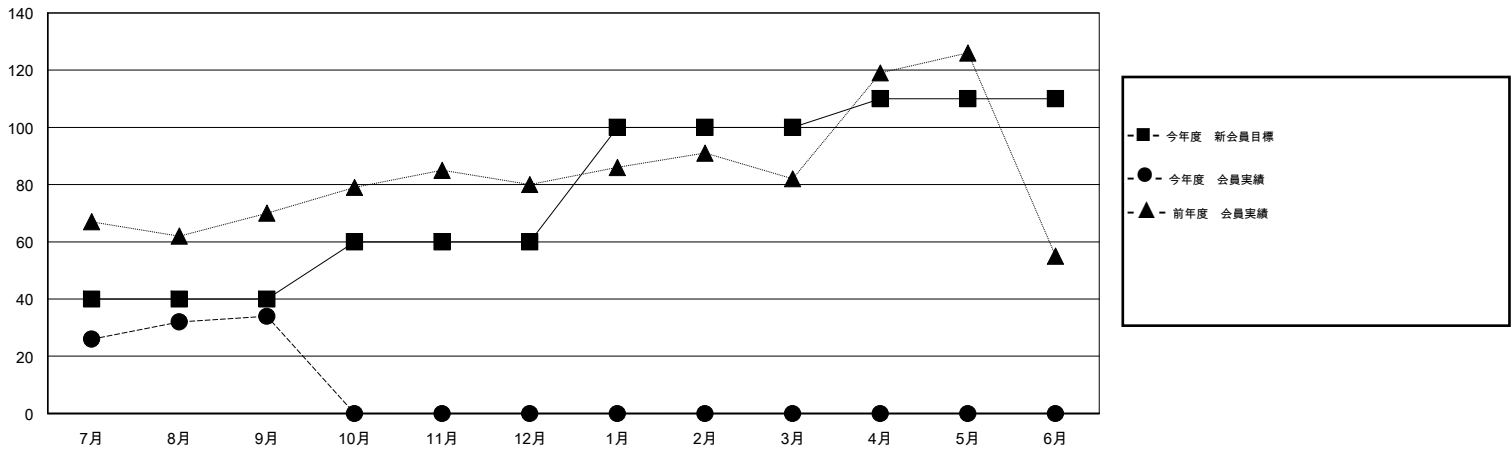

MONTHLY MEMBERSHIP PROGRESS REPORT

District 331 B

Results as of: 9/30/2016

GMT: Masayuki Kaneko

地域 JAPAN

GMT会則地域 5-Jap

クラブ				
結果: 2016-2017				
四半期	新クラブ目標	新クラブ	解散クラブ	純増 / 減
7月/8月/9月	0	0	0	0
10月/11月/12月	0	0	0	0
1月/2月/3月	0	0	0	0
4月/5月/6月	1	0	0	0

名				
結果: 2016-2017				
四半期	新会員目標	チャーターメン バー / 新会員	退会者	純増 / 減
7月/8月/9月	40	65	31	34
10月/11月/12月	20	0	0	0
1月/2月/3月	40	0	0	0
4月/5月/6月	10	0	0	0

新クラブ目標及び実績累計

会員目標及び実績累計

解散クラブ: 0	39 CLUBS OF 85 一名以上の新会員を登録	男女別
退会者		男性 2,226 (80.16%) 女性 551 (19.84%)
物故会員 7	健康診断データはこちら	家族会員 916
クラブ解散 0		世帯主 427
その他 24		世帯主以外 489
合計 31		